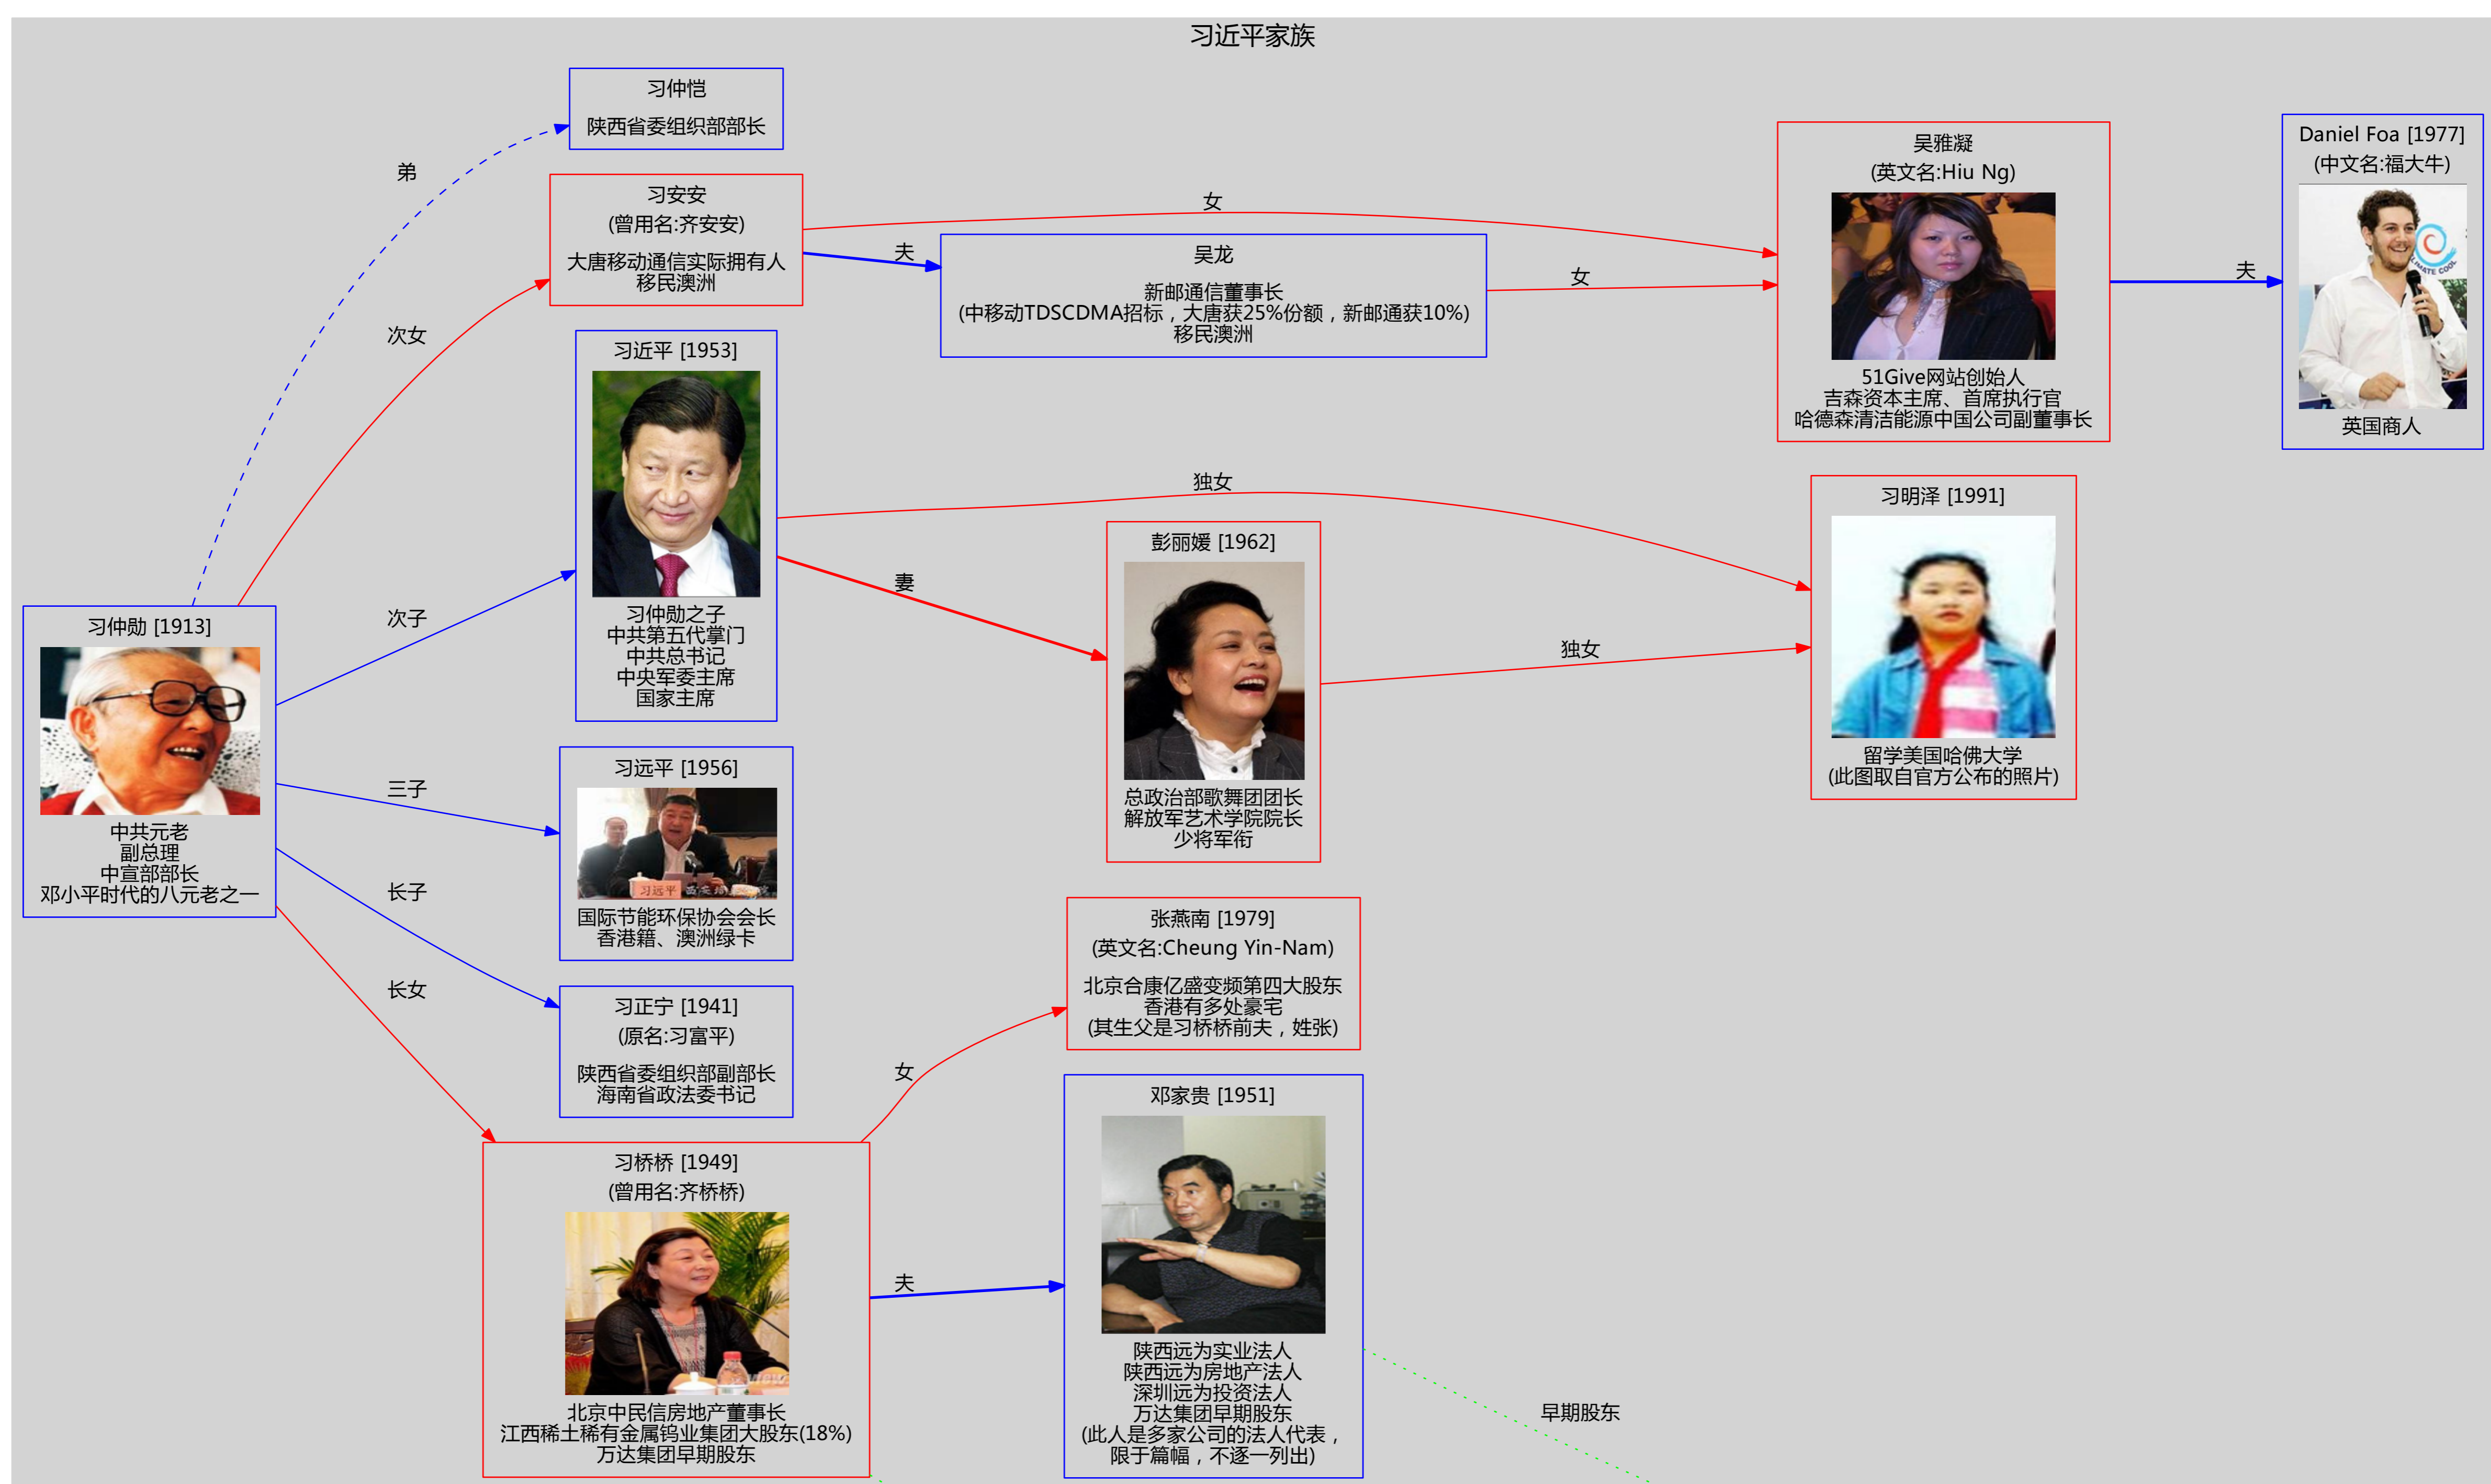

第5代高官

习近平家族

万达集团
 全称“大连万达集团股份有限公司”
 老板王健林2009年开始跻身富豪榜前十
 并在2013年成为中国首富
 多个封建权贵及家属是万达的早期股东

李克强家族

张德江家族

俞正声家族

刘云山家族

姚依林家族

张高丽家族

李源潮家族

刘延东家族